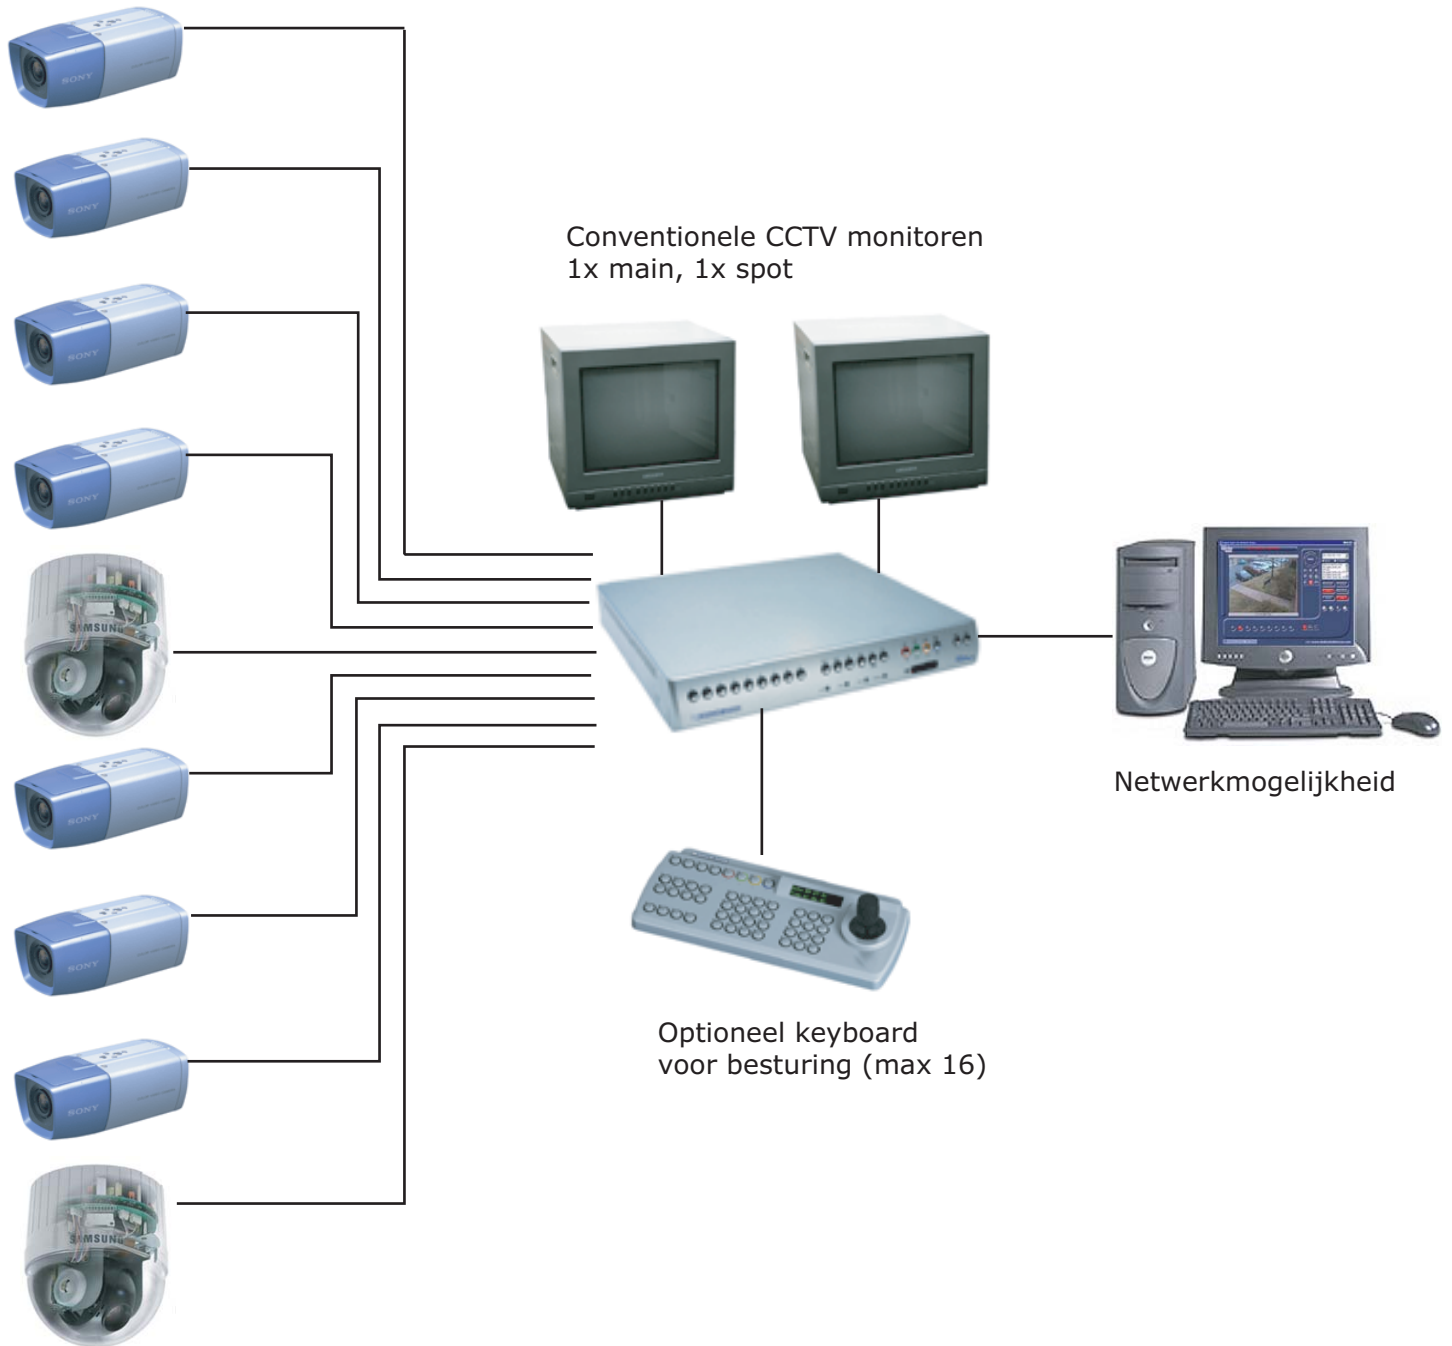

Dedicated Digital Sprite2

Max. 6, 9 of 16 camera's
waaronder dome camera's

Opmerking: Digital Sprite 2 is tevens verkrijgbaar met ingebouwde CD-brander