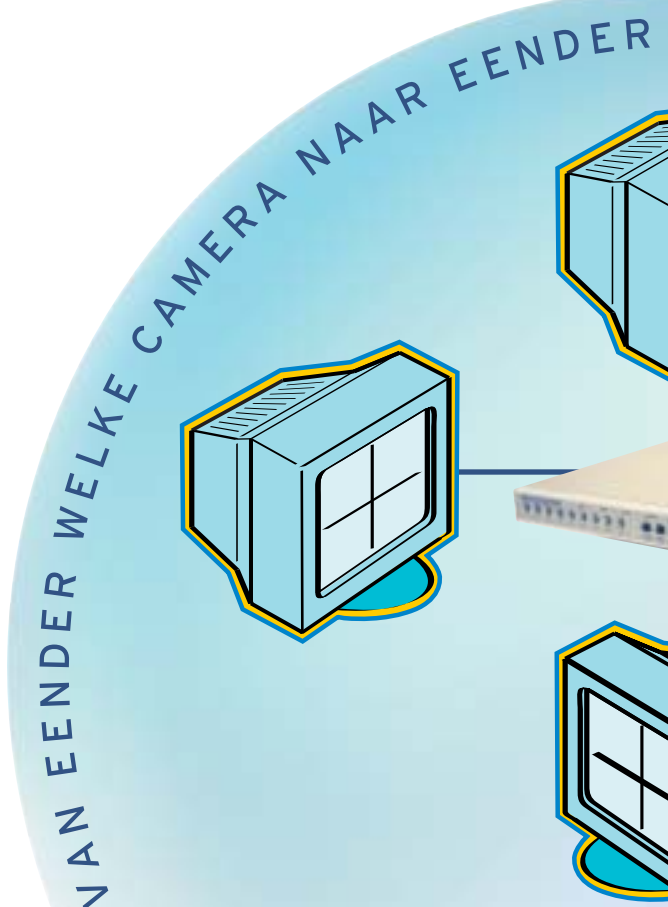

Time-lapse VCR?

Een combinatie van traditionele multiplexerinterface, vertrouwde VCR-besturing en gebruiksvriendelijke menu's leveren een systeem op dat werkt als een analoge multiplexer.

Tot 2 interne harde schijven plus opslag op een externe RAID5-opslag zorgen voor continue digitale opnames. Alle opnames op de harde schijf worden gecodeerd; de gebruiker kan ze opvragen met een druk op de knop of via krachtige functies zoals "go to" en preview van gebeurtenissen. Gebeurtenissen kunnen worden gekopieerd als standaard-JPEG-beelden naar draagbare Jaz-schijven om ze af te spelen op pc. Digitale tapes zijn ook mogelijk als off-line lange-termijnarchief.

De Digital Sprite biedt ook handenvrije, automatische opnamemogelijkheden. Een systeem dat komaf maakt met tapebeheer en de kans op menselijke fouten.