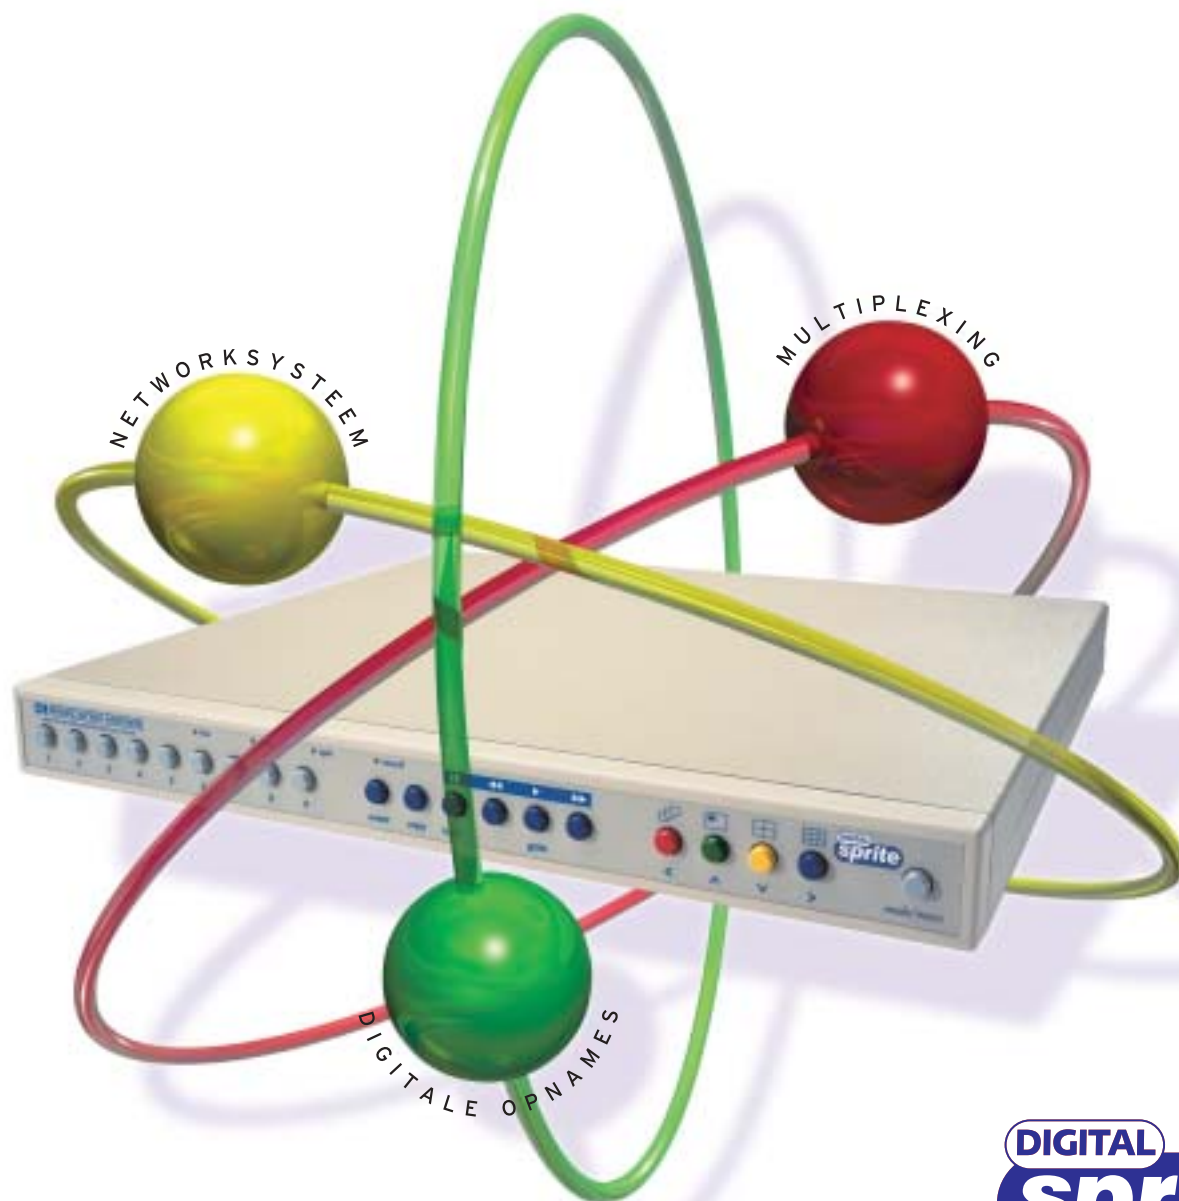

Ontdek het verschil

DIGITAL
sprite

M DEDICATED MICROS

Dedicated to making your life easier